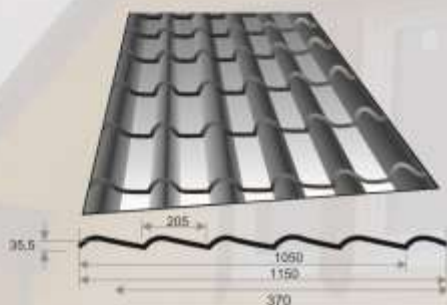

ГРУППА КОМПАНИЙ

ВСМК

Металлочерепица «Супер монтеррей»

Наименование (толщина стали мм)	Цена кВ м окрашенный	Цена кВ м окрашенный в пленке	Цена кВ м текстура
(0,40 мм)	259	279	291
(0,50 мм)	318,8	331,80	321,4
(0,70 мм)			

Металлочерепица «Верона»

Наименование (толщина стали мм)	Цена кВ м окрашенный	Цена кВ м окрашенный в пленке	Цена кВ м текстура
(0,40 мм)			300
(0,50 мм)	327,2	340,30	330
(0,70 мм)			

Сайдинг «Блокхаус»

Наименование (толщина стали мм)	Цена кВ м окрашенный	Цена кВ м окрашенный в пленке	Цена кВ м текстура
(0,40 мм)	293,8	307,9	ДЕРЕВО
(0,50 мм)	402,90	417	378 АКЦИЯ
(0,70 мм)			