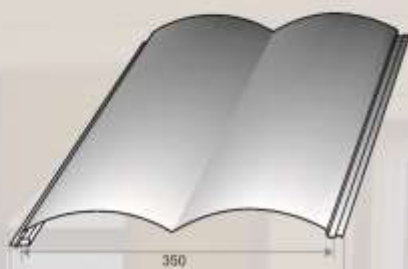

ГРУППА КОМПАНИЙ

ВСМК

Металлочерепица «Супер монтеррей»

Наименование (толщина стали мм)	Цена кВ м окрашенный	Цена кВ м окрашенный в пленке	Цена кВ м текстура
(0,40 мм)	259	279	291
(0,50 мм)	318,8	331,80	321,4
(0,70 мм)			

Металлочерепица «Верона»

Наименование (толщина стали мм)	Цена кВ м окрашенный	Цена кВ м окрашенный в пленке	Цена кВ м текстура
(0,40 мм)			300
(0,50 мм)	327,2	340,30	330
(0,70 мм)			

Сайдинг «Блокхаус»

Наименование (толщина стали мм)	Цена кВ м окрашенный	Цена кВ м окрашенный в пленке	Цена кВ м текстура
(0,40 мм)	293,8	307,9	ДЕРЕВО
(0,50 мм)	402,90	417	378 АКЦИЯ
(0,70 мм)			