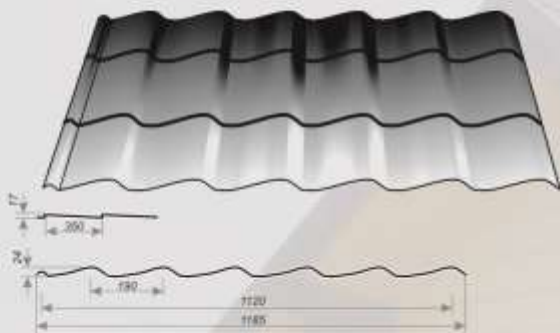

Профнастил С44

Наименование (толщина стали мм)	Цена кВ м окрашенный	Цена кВ м окрашенный в пленке	Цена кВ м текстура
C44-1000- (0,40 мм)	273	293	304
C44-1000- (0,50 мм)	344	358,3	346,4
C44-1000- (0,70 мм)			

ГРУППА КОМПАНИЙ

ВСМК

Металлочерепица «Супер монтеррей»

Наименование (толщина стали мм)	Цена кВ м окрашенный	Цена кВ м окрашенный в пленке	Цена кВ м текстура
(0,40 мм)	259	279	291
(0,50 мм)	318,8	331,80	321,4
(0,70 мм)			