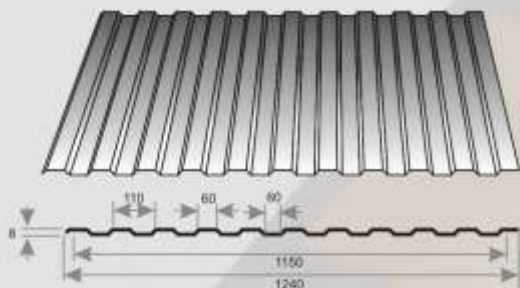

Профнастил С8

Наименование (толщина стали мм)	Цена кВ м окрашенный	Цена кВ м окрашенный в пленке	Цена кВ м текстура
C8-1150- (0,40 мм)	239	259	256
C8-1150- (0,50 мм)	290,50	303,90	292,60
C8-1150- (0,70 мм)			

Профнастил С10

Наименование (толщина стали мм)	Цена кВ м окрашенный	Цена кВ м окрашенный в пленке	Цена кВ м текстура
C10-1100- (0,40 мм)	249	269	277
C10-1100- (0,50 мм)	315	328,10	317
C10-1100- (0,70 мм)			